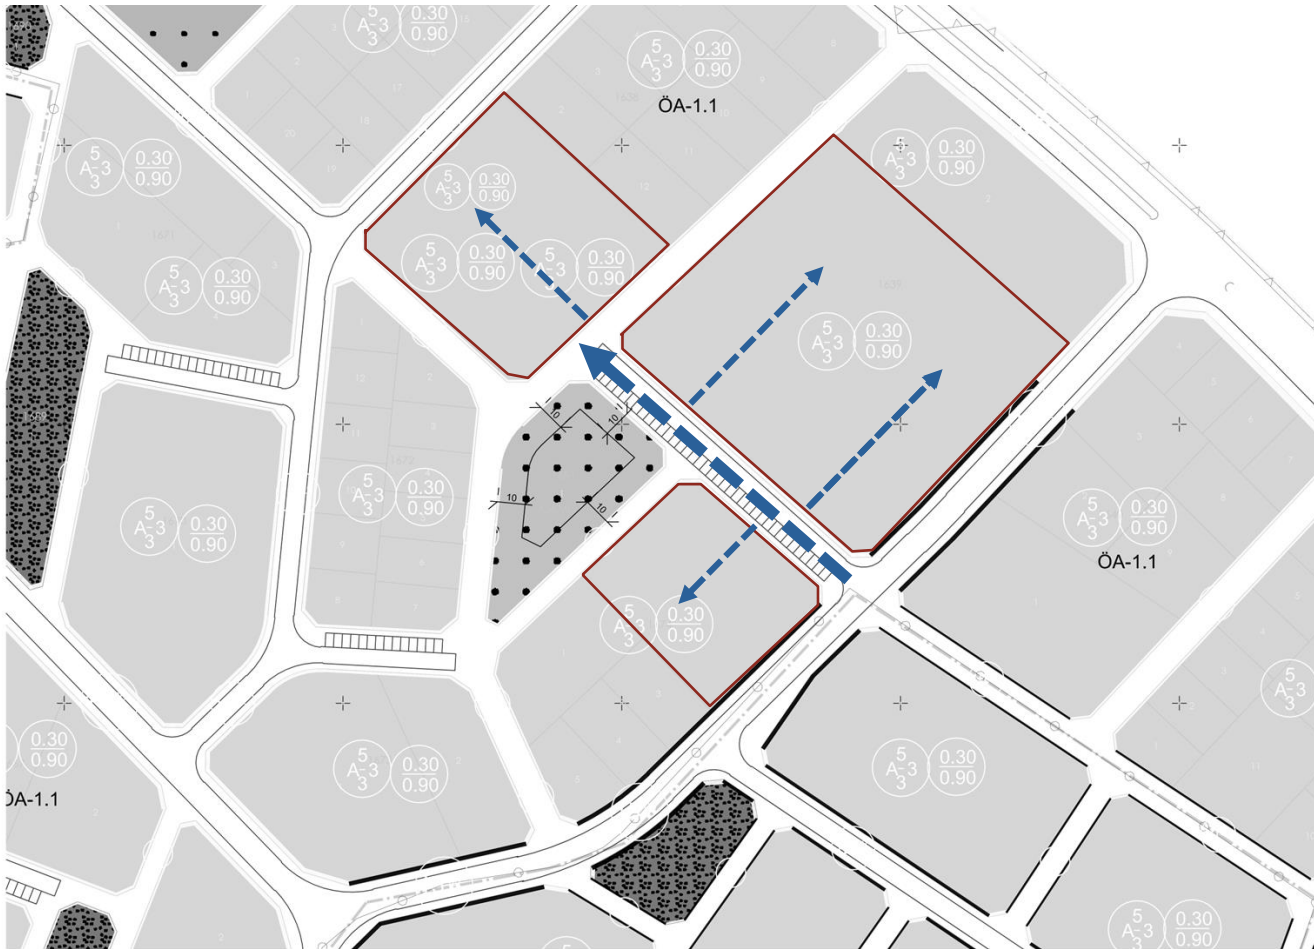

BARTIN KONUT YATIRIMI

KONSEPT PROJE SUNUMU

Kasım 2022

Google Earth
© 2022 Google

Şehir merkezi

Google Earth
© 2023 Google

İmar Durumu Analizi – Ana Aks ve Parsellere Dağılım – Genel Otopark

Bartın Konut Yatırımı Projesi

Parsel Çeperlerinde Otopark Yerleşimi ve Peyzaj Alanları Organizasyonu

Bartın Konut Yatırımı Projesi

Zemin Katlar Genel Yerleşim Planı

Bartın Konut Yatırımı Projesi

Kare Blok – Normal Kat 3D Planı

Bartın Konut Yatırımı Projesi

Kare Blok – Giriş Katı 3D Planı

Bartın Konut Yatırımı Projesi

Kare Blok – 3D Şematik Genel Görünüm

Bartın Konut Yatırımı Projesi

Kare Blok – Dupleks Daireli Blok Şematik Genel Görünüm

Bartın Konut Yatırımı Projesi

Uzun Blok - 3D Normal Kat Planı

Bartın Konut Yatırımı Projesi