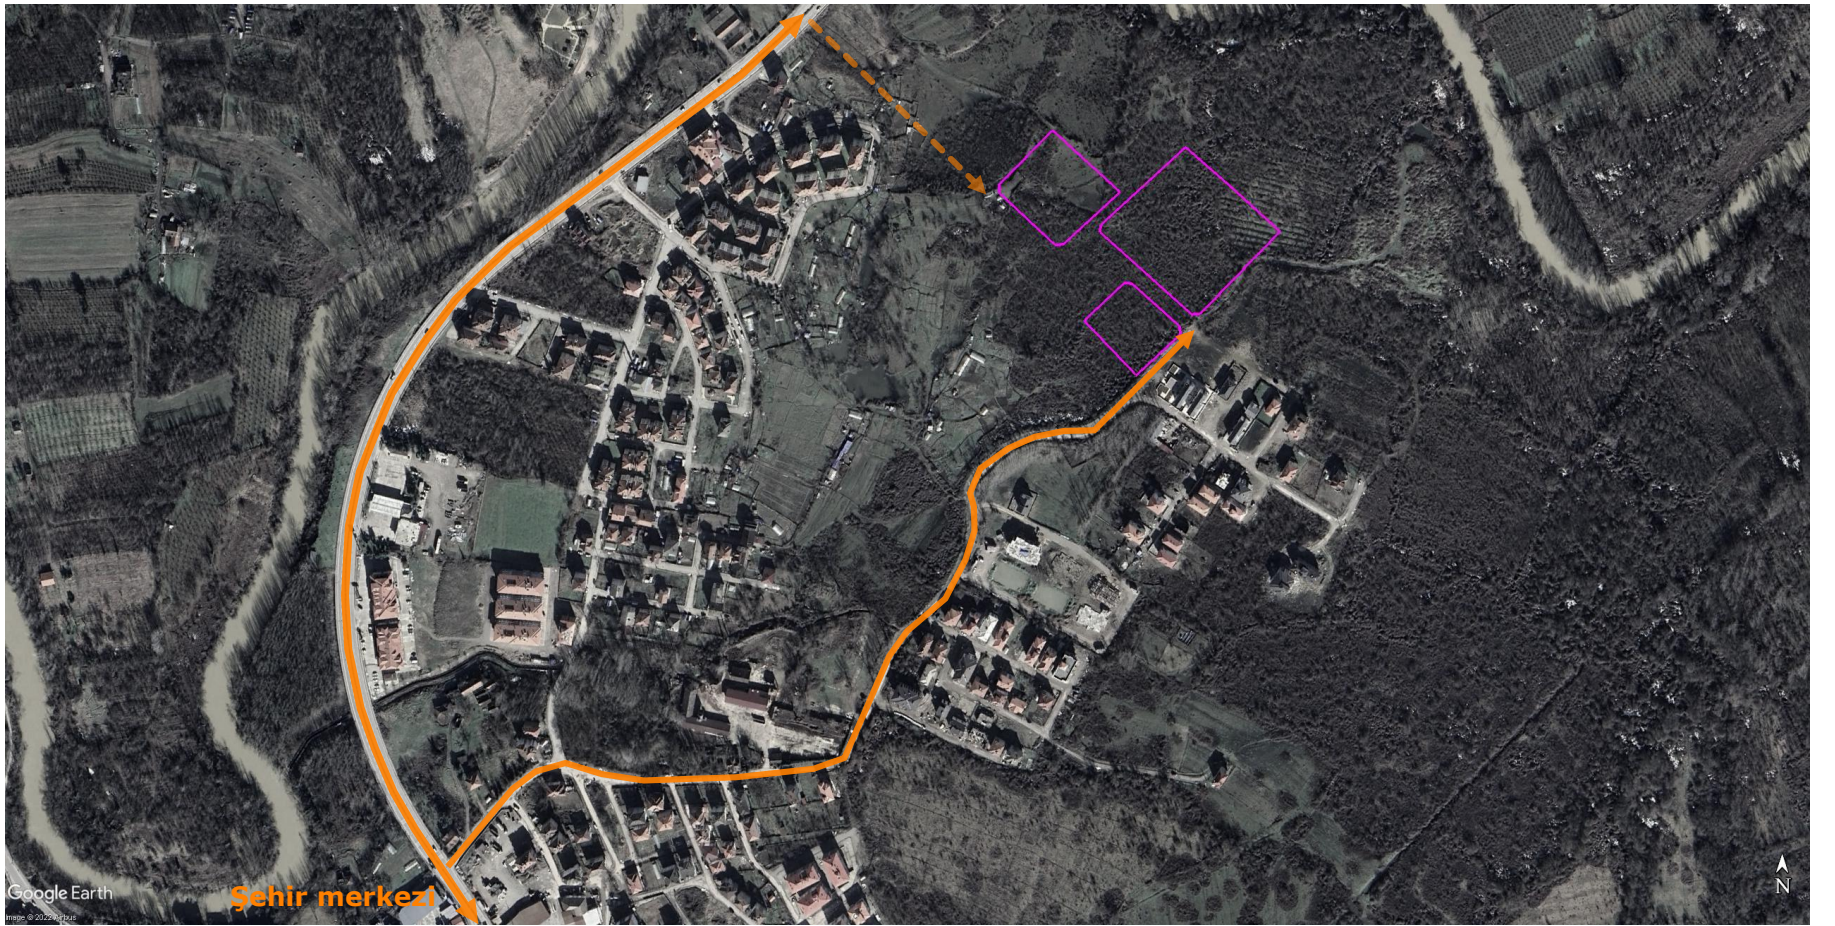

BARTIN KONUT YATIRIMI

KONSEPT PROJE SUNUMU

Kasım 2022

Google Earth
© 2022 Google

Şehir merkezi

Google Earth
© 2023 Google

İmar Durumu Analizi – Ana Aks ve Parsellere Dağılım – Genel Otopark

Bartın Konut Yatırımı Projesi

Parsel Çeperlerinde Otopark Yerleşimi ve Peyzaj Alanları Organizasyonu

Bartın Konut Yatırımı Projesi

Zemin Katlar Genel Yerleşim Planı

Bartın Konut Yatırımı Projesi

Kare Blok – Normal Kat 3D Planı

Bartın Konut Yatırımı Projesi

Kare Blok – Giriş Katı 3D Planı

Bartın Konut Yatırımı Projesi

Kare Blok – 3D Şematik Genel Görünüm

Bartın Konut Yatırımı Projesi

Kare Blok – Dupleks Daireli Blok Şematik Genel Görünüm

Bartın Konut Yatırımı Projesi

Uzun Blok - 3D Normal Kat Planı

Bartın Konut Yatırımı Projesi