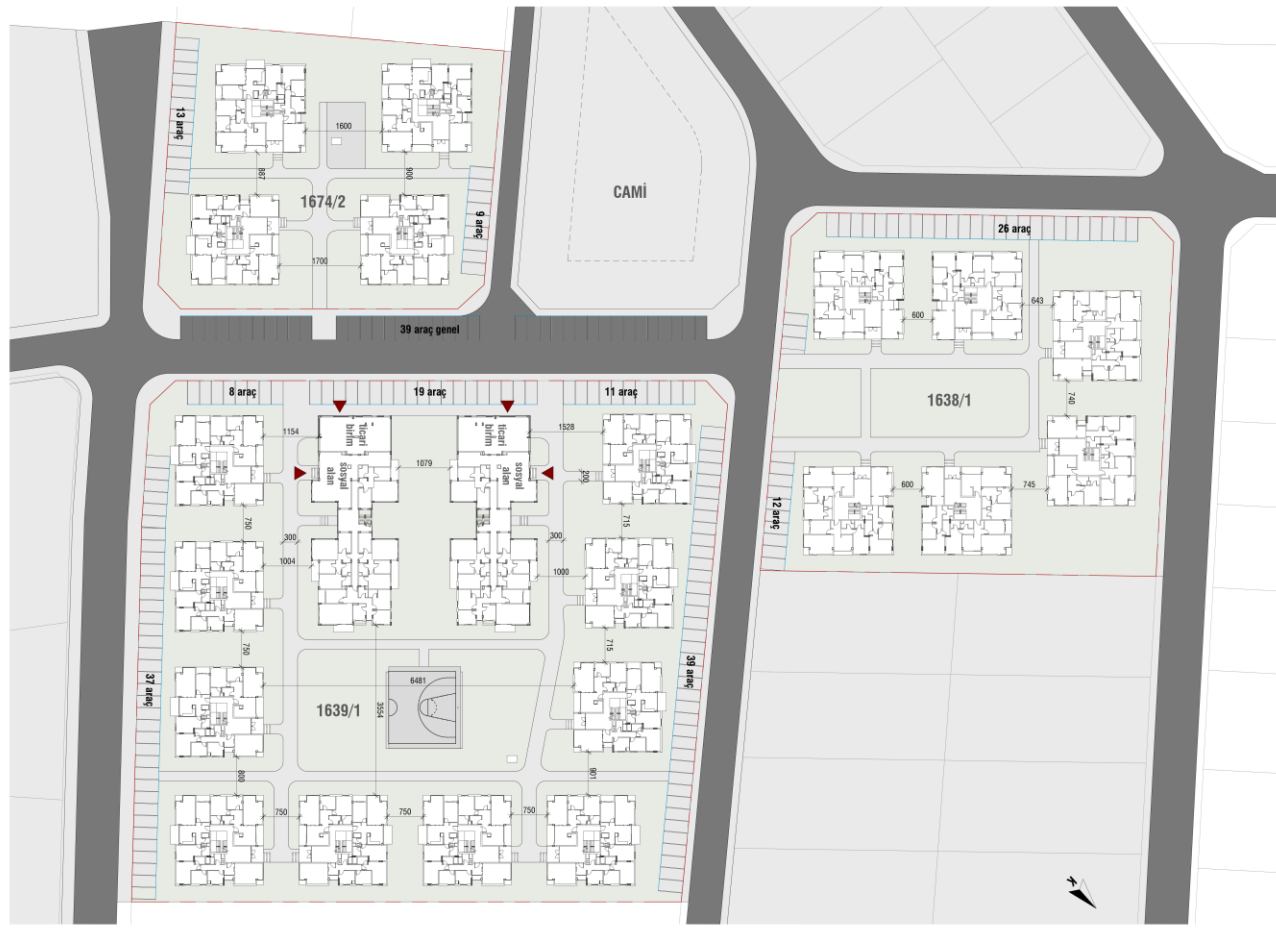

BARTIN KONUT YATIRIMI

KONSEPT PROJE SUNUMU

Kasım 2022

Google Earth
© 2022 Google

Şehir merkezi

Google Earth
© 2023 Google

İmar Durumu Analizi – Ana Aks ve Parsellere Dağılım – Genel Otopark

Bartın Konut Yatırımı Projesi

Parsel Çeperlerinde Otopark Yerleşimi ve Peyzaj Alanları Organizasyonu

Bartın Konut Yatırımı Projesi

Zemin Katlar Genel Yerleşim Planı

Bartın Konut Yatırımı Projesi

Kare Blok – Normal Kat 3D Planı

Bartın Konut Yatırımı Projesi

Kare Blok – Giriş Katı 3D Planı

Bartın Konut Yatırımı Projesi

Kare Blok – 3D Şematik Genel Görünüm

Bartın Konut Yatırımı Projesi

Kare Blok – Dupleks Daireli Blok Şematik Genel Görünüm

Bartın Konut Yatırımı Projesi

Uzun Blok - 3D Normal Kat Planı

Bartın Konut Yatırımı Projesi